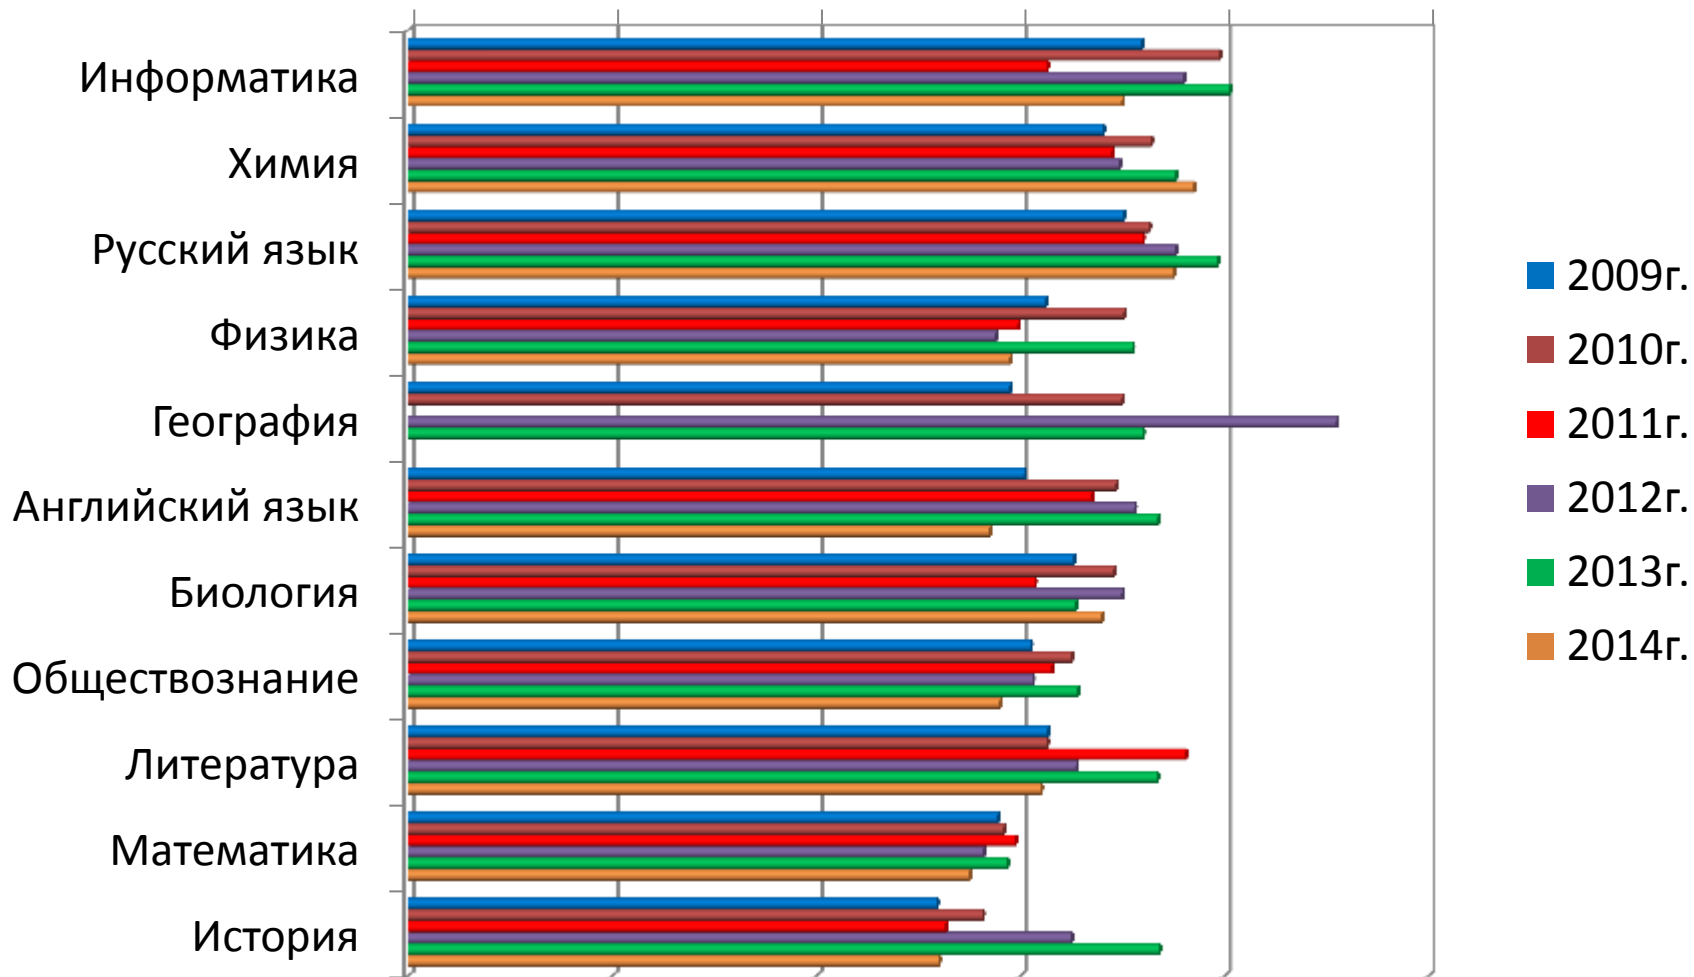

ЕДИНЬЙ ГОСУДАРСТВЕННЫЙ ЭКЗАМЕН

Количество учащихся 11 классов принимавших участие в ЕГЭ в 2013-2014 учебном году

Результаты ЕГЭ 2013-2014г.

Среднее значение по предметам

Сравнительный анализ результатов ЕГЭ за 2009-2014 годы

Результаты ЕГЭ за 2013-2014 год среднее значение по классам в баллах

**Результаты ЕГЭ по русскому языку
за 2013-2014 уч. год
среднее значение по классам в баллах**

Результаты ЕГЭ по математике за 2013-2014 уч. год среднее значение по классам в баллах