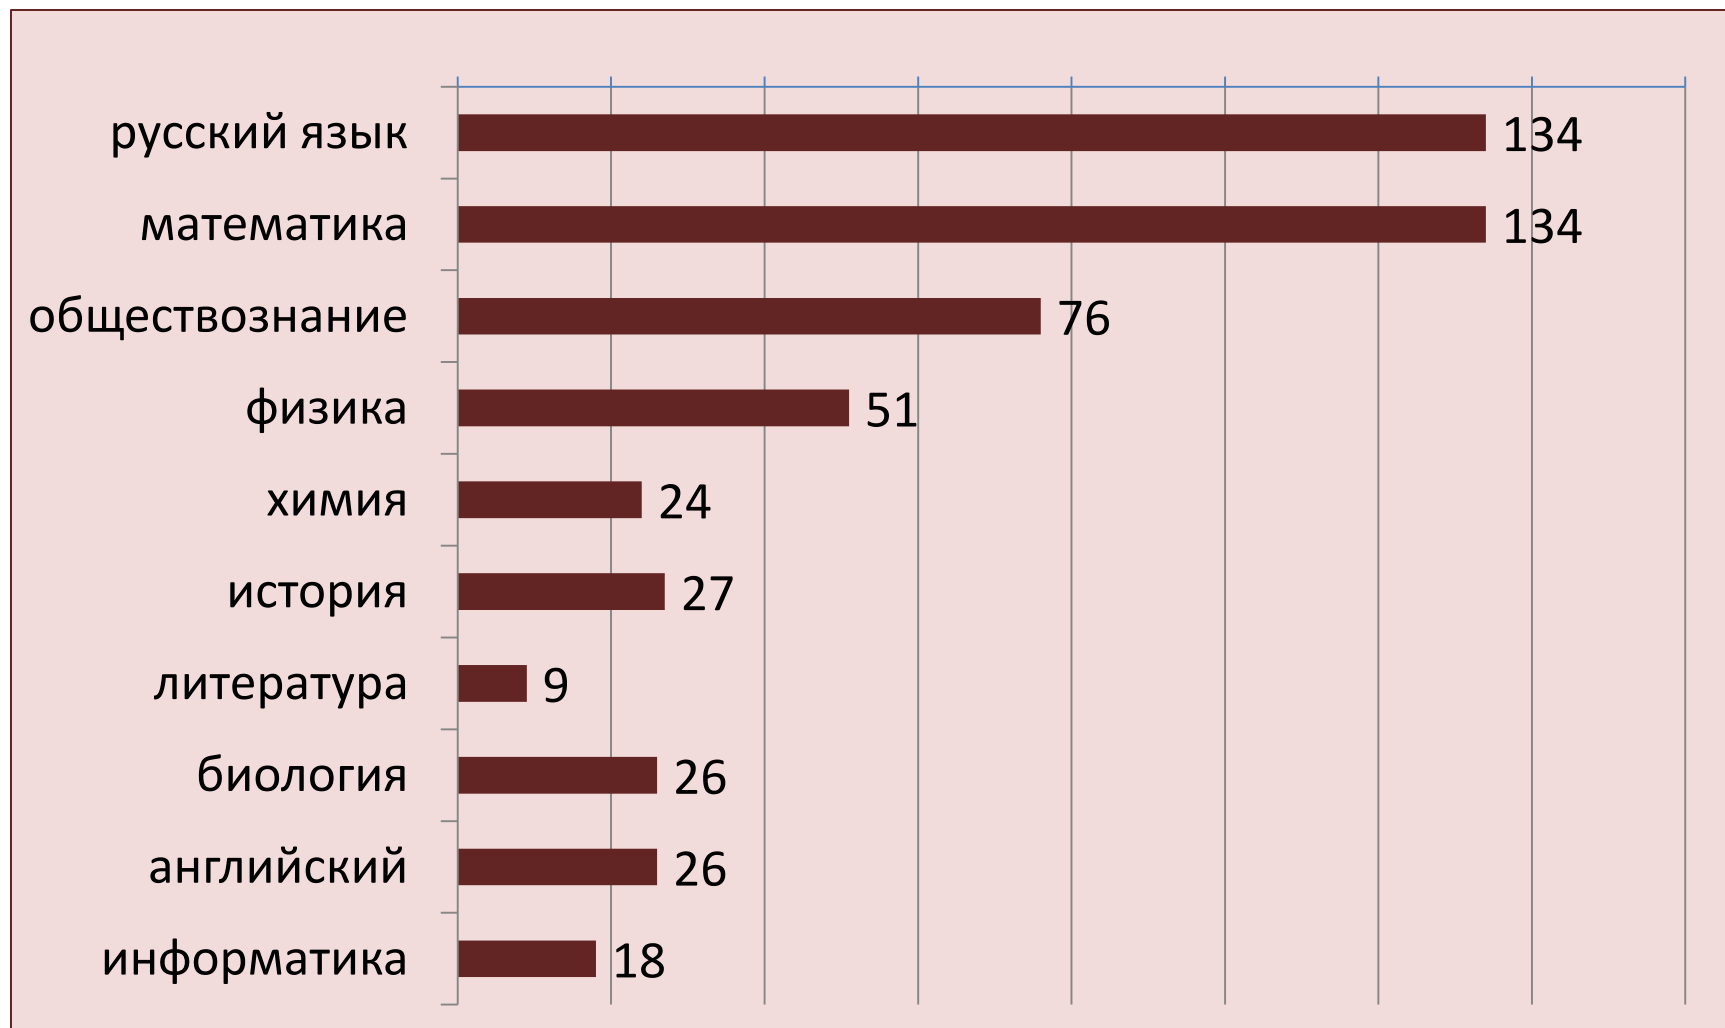

**РЕЗУЛЬТАТЫ НЕЗАВИСИМОЙ ЭКСПЕРТИЗЫ
КАЧЕСТВА ЗНАНИЙ ОБУЧАЮЩИХСЯ
9 И 11 КЛАССОВ
ЗА 2013-2014 УЧЕБНЫЙ ГОД**

МБОУ гимназии №35

**Заместитель директора по УВР
Левшунова Н. А.**

ГОСУДАРСТВЕННАЯ ИТОГОВАЯ АТТЕСТАЦИЯ
2014 ГОДА

ЕДИНЬЙ ГОСУДАРСТВЕННЫЙ ЭКЗАМЕН

Количество учащихся 11 классов принимавших участие в ЕГЭ в 2013-2014 учебном году

Результаты ЕГЭ 2013-2014г.

Среднее значение по предметам

Сравнительный анализ результатов ЕГЭ за 2009-2014 годы