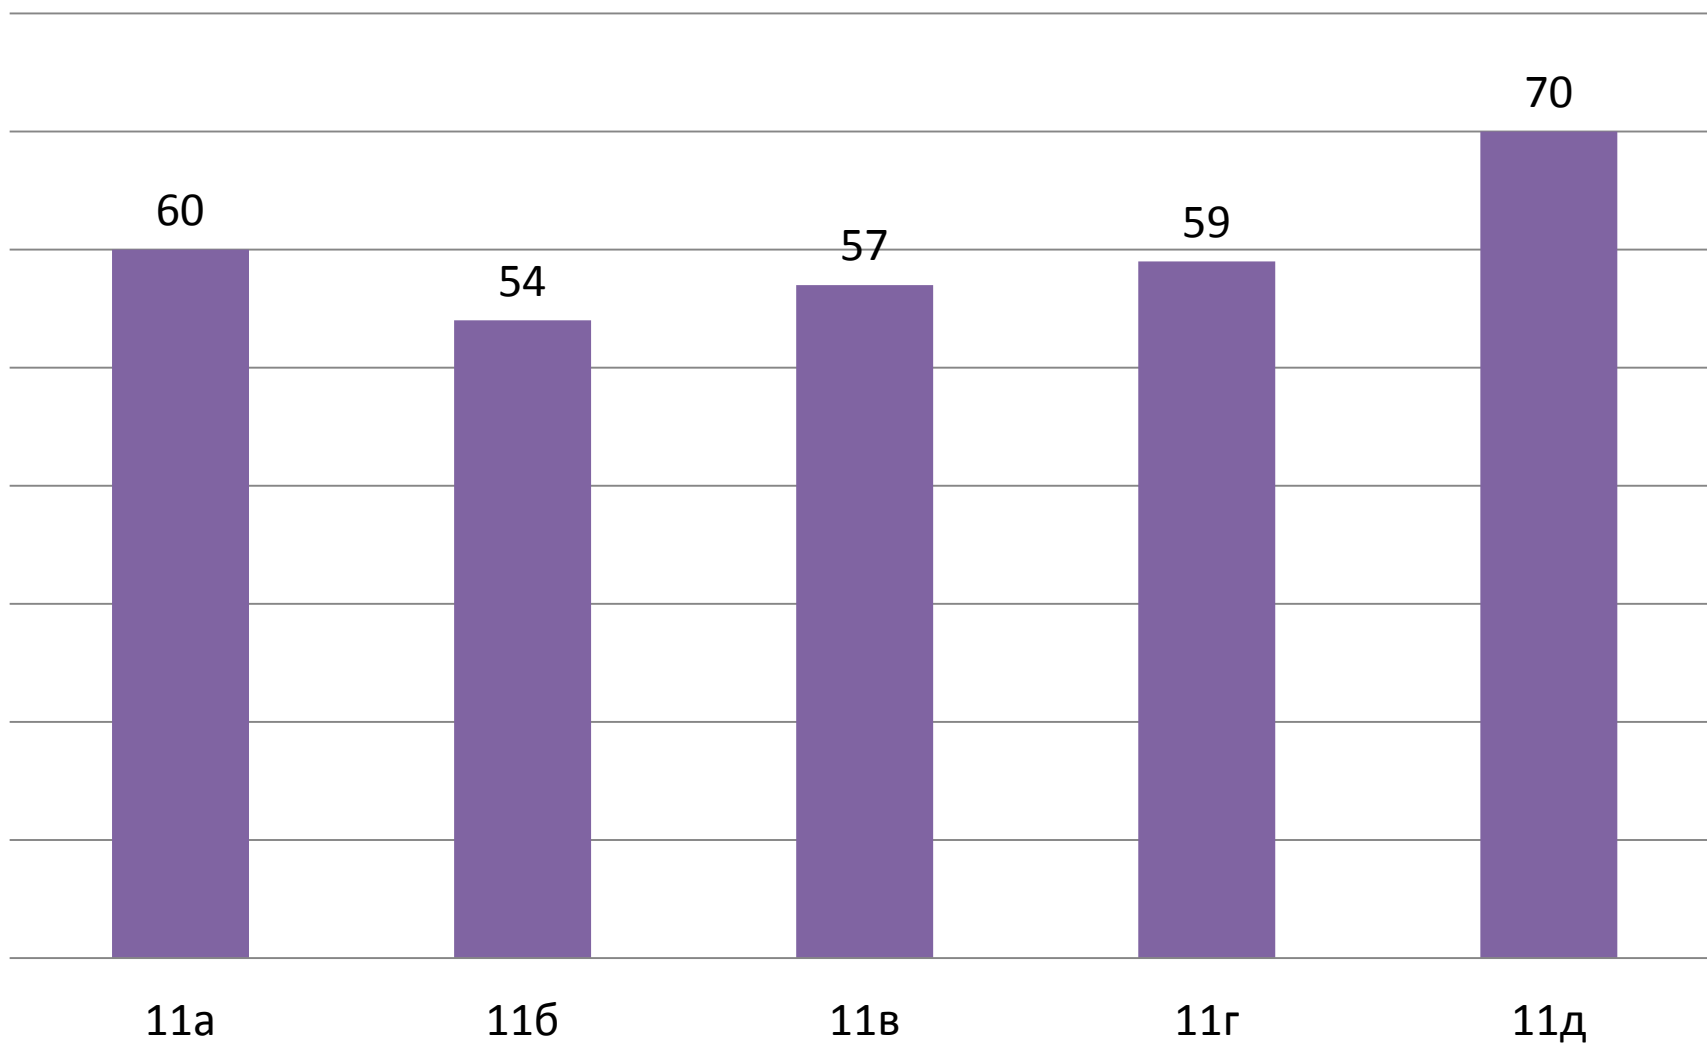

**Результаты ЕГЭ по английскому языку
за 2013-2014 уч. год
среднее значение по классам в баллах**