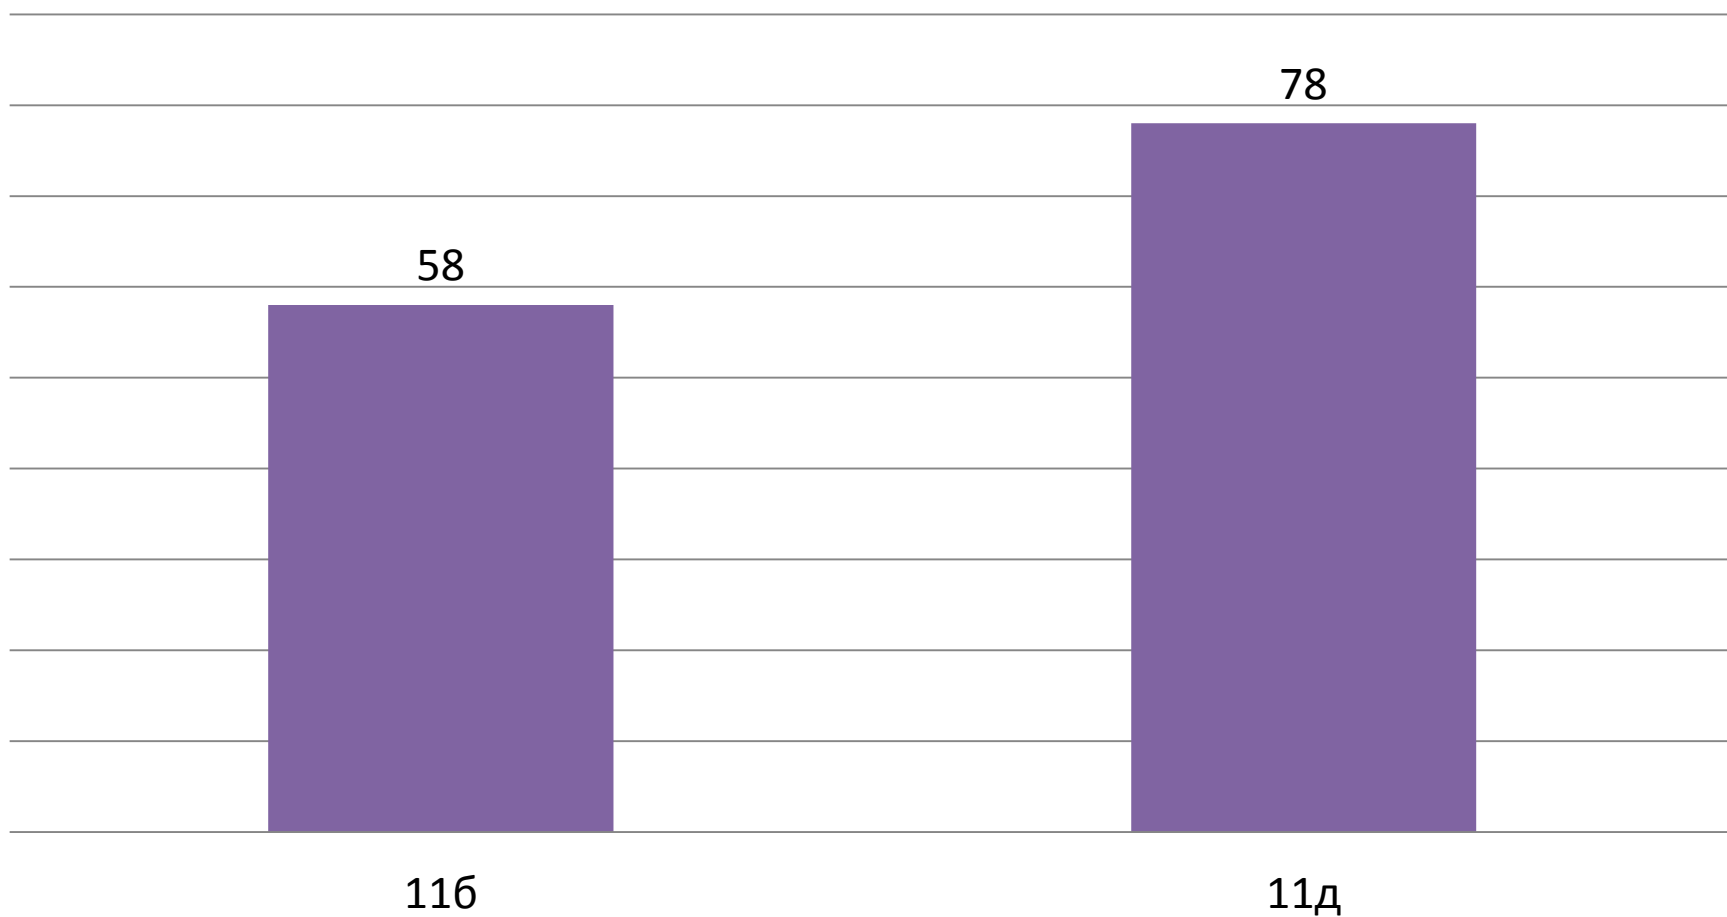

**Результаты ЕГЭ по химии
за 2013-2014 уч. год
среднее значение по классам в баллах**