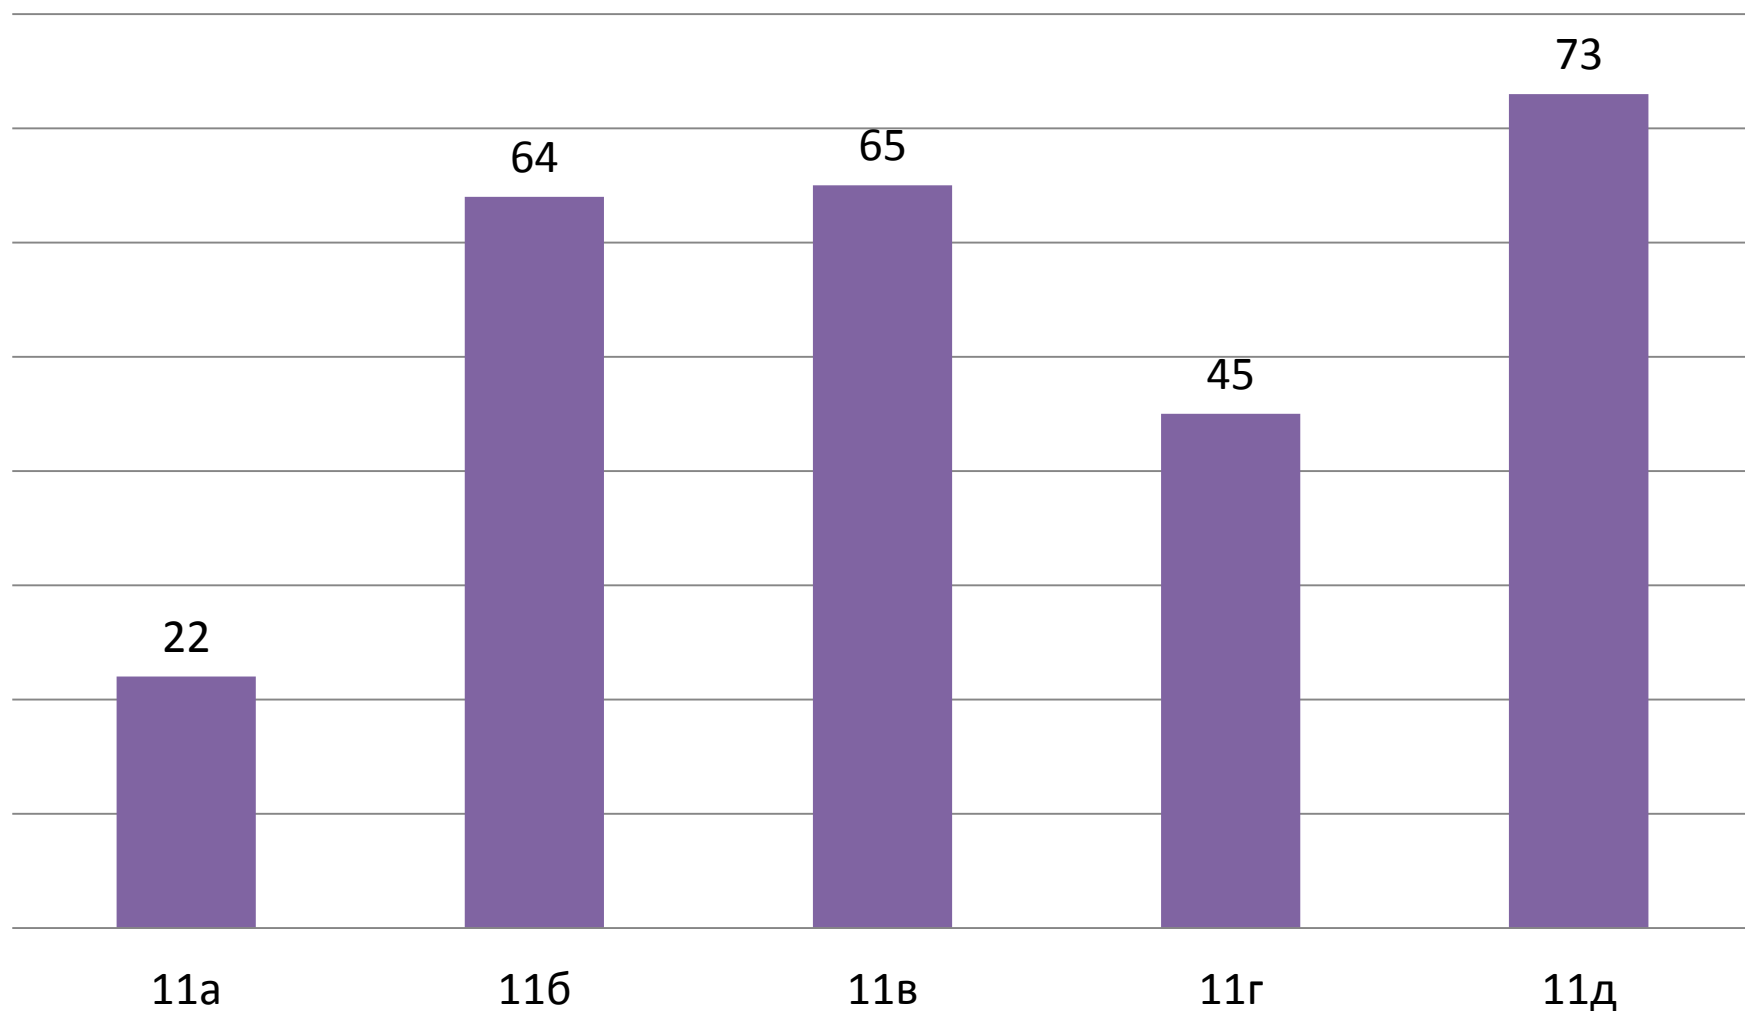

**Результаты ЕГЭ по биологии
за 2013-2014 уч. год
среднее значение по классам в баллах**