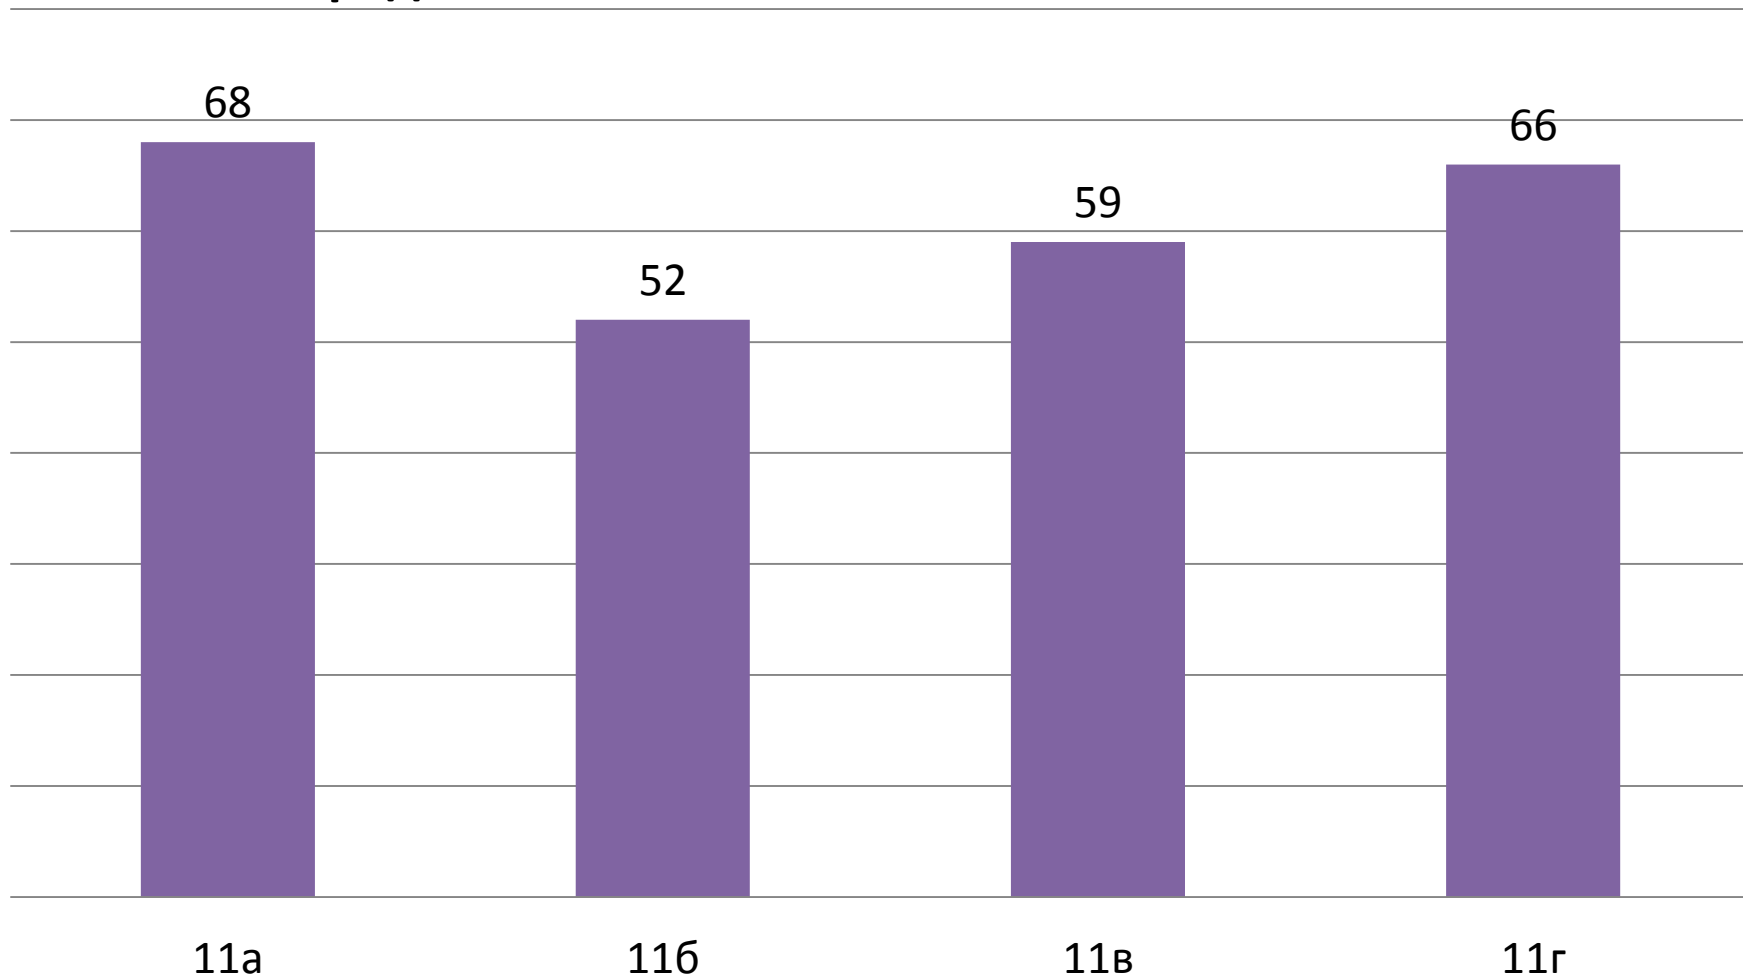

Результаты ЕГЭ по литературе за 2013-2014 уч. год среднее значение по классам в баллах