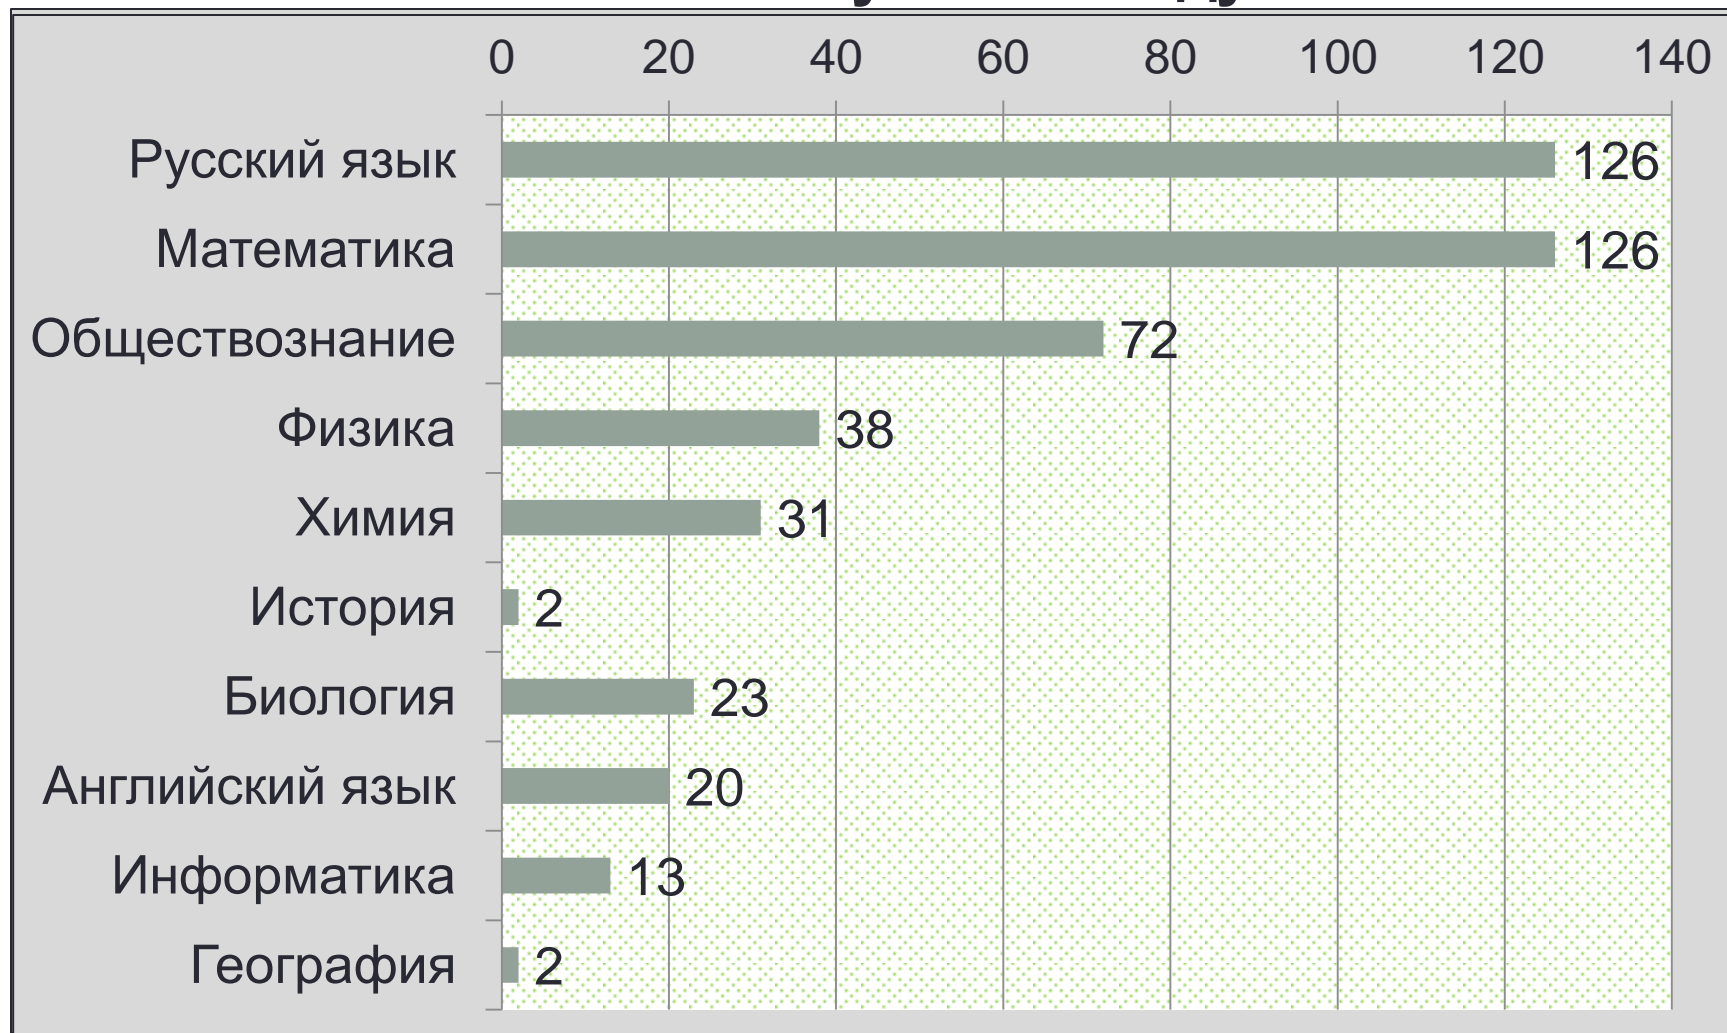

ОСНОВНОЙ ГОСУДАРСТВЕННЫЙ ЭКЗАМЕН

Количество учащихся 9 классов принимавших участие в ОГЭ в 2013-2014 учебном году

Результаты ОГЭ 2013-2014 г.

Среднее значение по предметам

Результаты ОГЭ за 2013-2014 уч. год среднее значение по классам в баллах