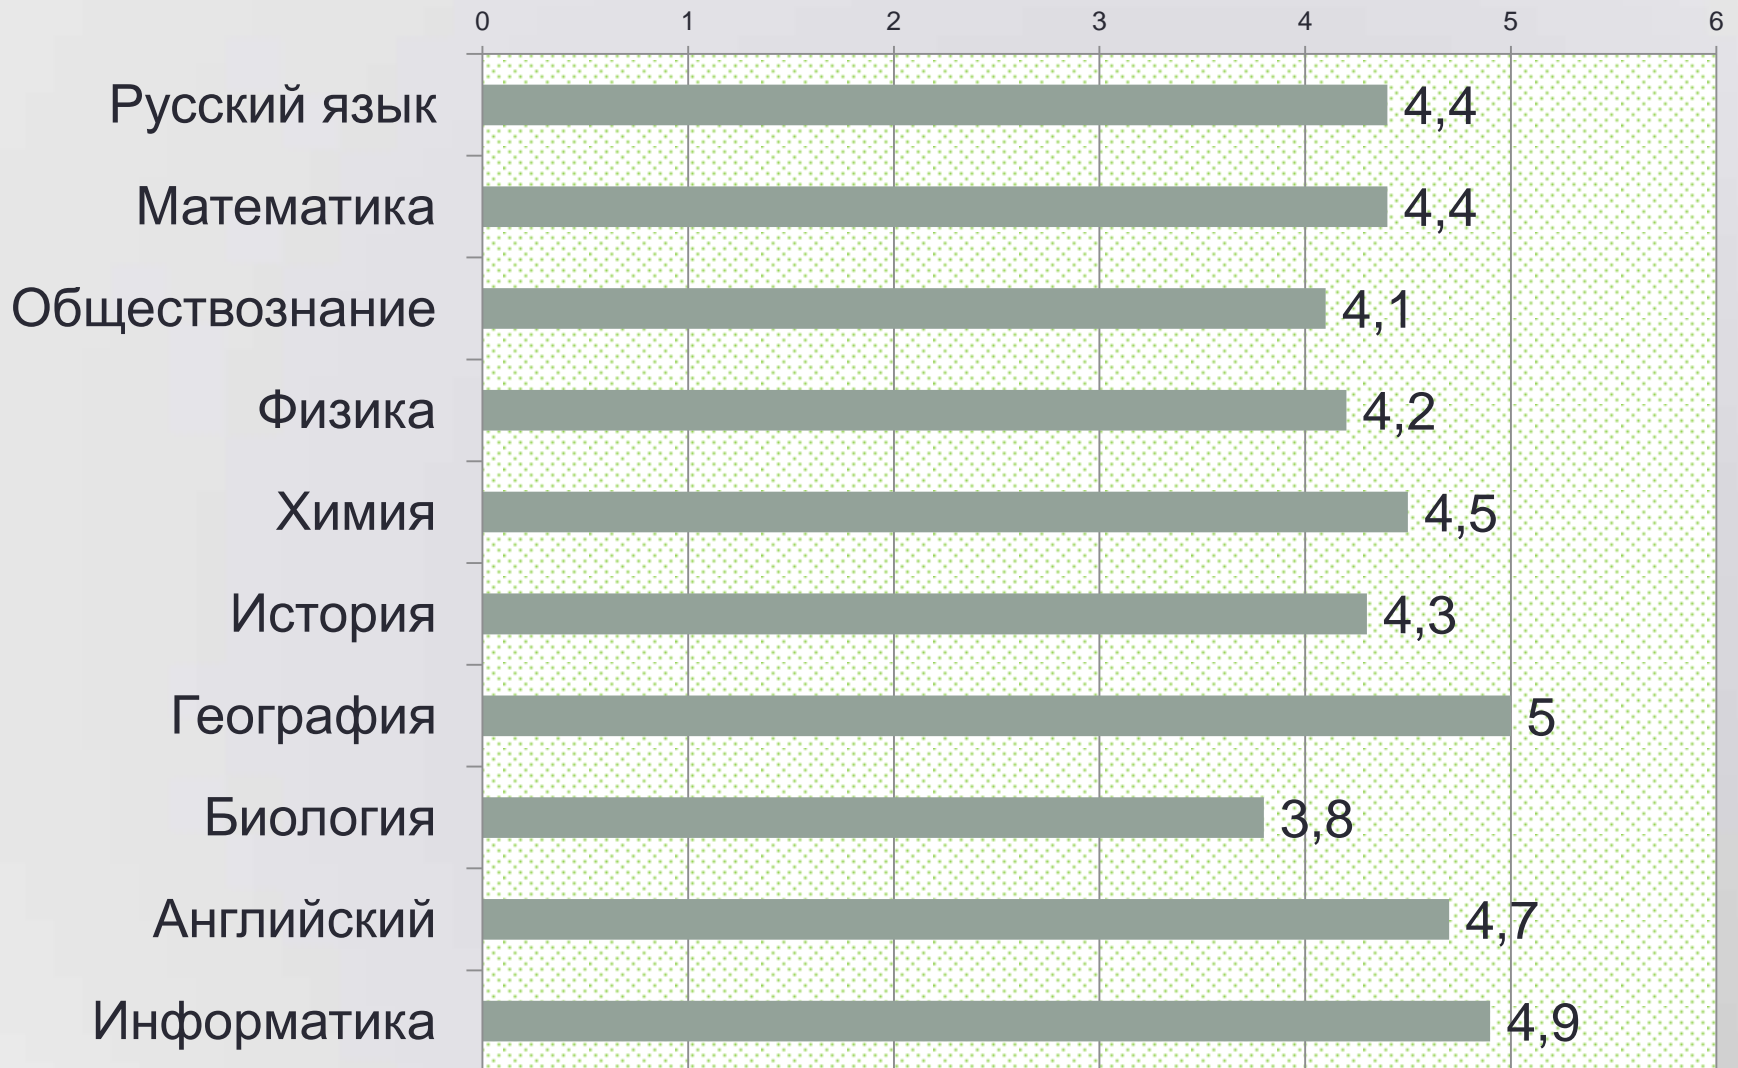

ОСНОВНОЙ ГОСУДАРСТВЕННЫЙ ЭКЗАМЕН

Количество учащихся 9 классов принимавших участие в ОГЭ в 2013-2014 учебном году

Результаты ОГЭ 2013-2014 г.

Среднее значение по предметам

Результаты ОГЭ за 2013-2014 уч. год среднее значение по классам в баллах